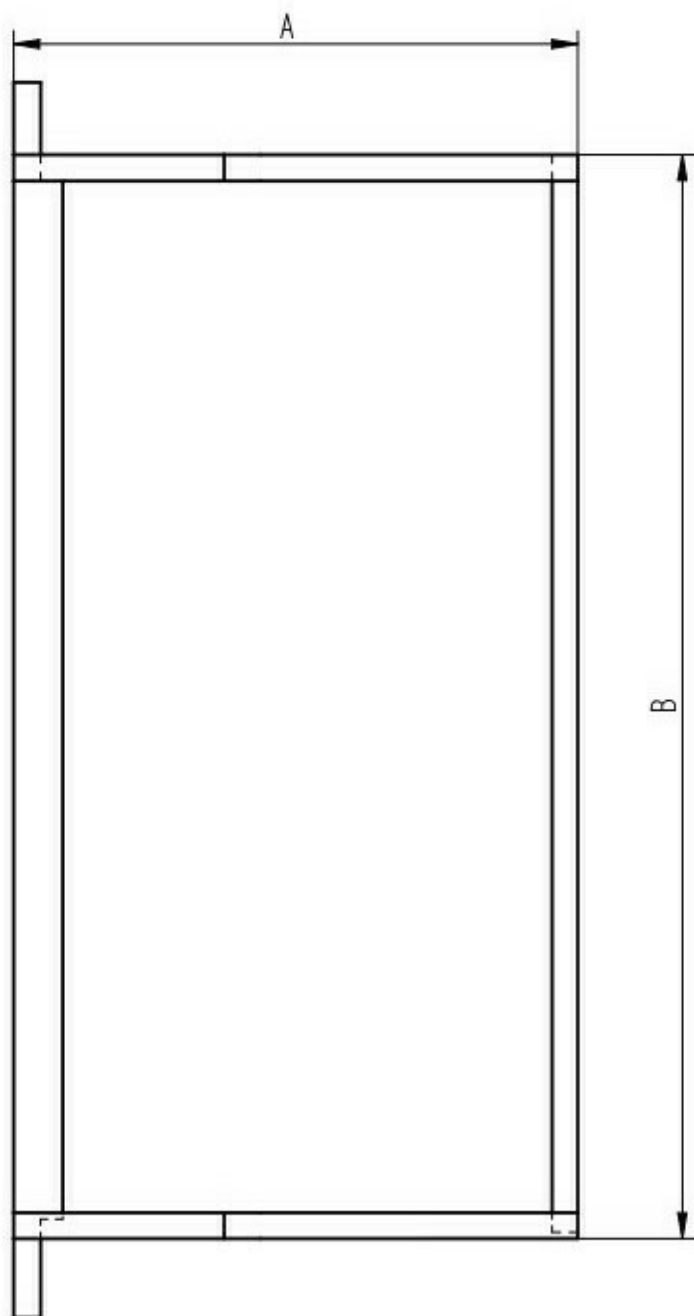

RELLENE POR FAVOR	
A	mm
B	mm
C	mm
E	mm
F	mm
H	mm

FORMULARIO DE MEDICIONES DE MARCOS DE COLMENA

- Por favor,
1. Mida sus marcos de colmena.
 2. Rellene las dimensiones en milímetros en el cuadro superior de este documento.
 3. Envíenos el documento junto con el número de producto del extractor de miel que le interesa.